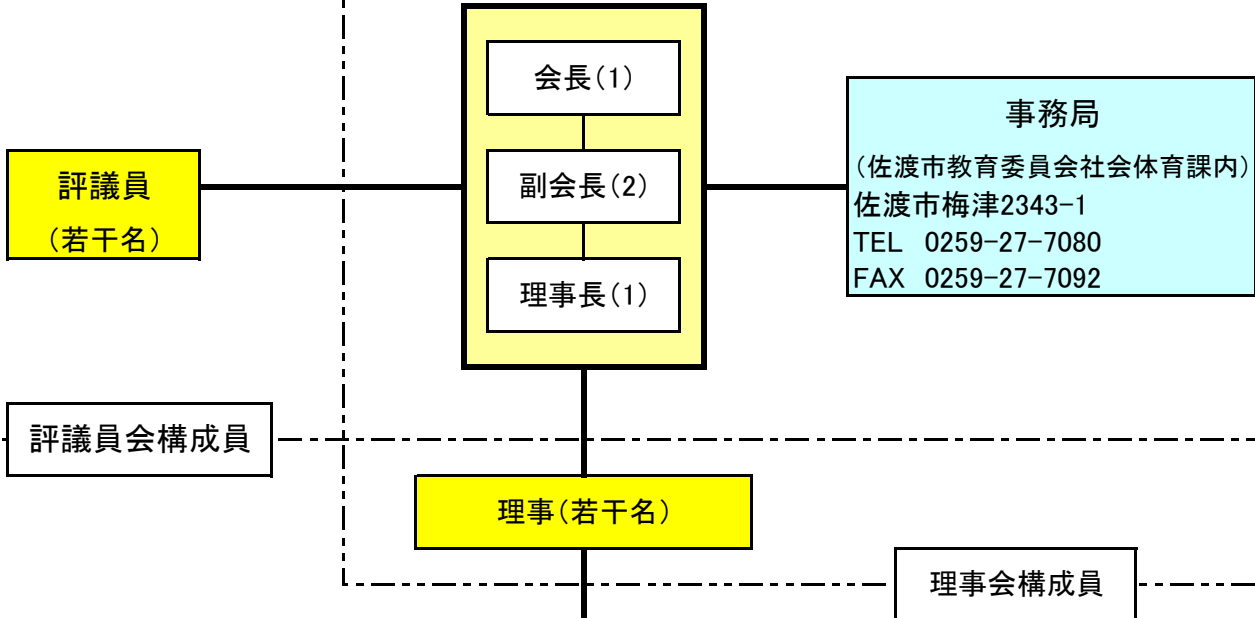

平成18年度～ 佐渡市体育協会組織体制図

平成22年9月10日 現在

佐渡市体育協会

佐渡地区ゲートボール協議会	競	
佐渡山岳会		
佐渡水泳連盟		
佐渡バドミントン協会		
佐渡スキー協会		
佐渡バスケットボール協会		
佐渡バレーボール協会		
佐渡テニス協会		
佐渡市サッカー協会		
佐渡相撲連盟		
佐渡野球連盟		
佐渡剣道連盟		
佐渡柔道連盟		
両津体育協会		地区体育協会
相川体育協会		
佐和田体育協会		
金井体育協会		
新穂体育協会		
畑野体育協会		
真野体育協会		
小木体育協会		
羽茂体育協会		
赤泊体育協会		

学校	小学校体育連盟
校	中学校体育連盟

本部長

内部組織	両津柔道スポーツ少年団
	七浦ビッグファイターズ
	金泉パイレーツ
	高千ドラゴンズ
	相川ミニバススポーツ少年団
	七浦ミニバスケットボールクラブ
	相川ジュニアバドミントンスポーツ少年団
	高千ジュニアバドミントンスポーツ少年団
	相川少年剣士会
	二見剣士会
	相川柔道スポーツ少年団
	空友会
	佐和田スポーツ少年団
	金井ジュニアバドミントンクラブ
	佐渡空友会金井スポーツ少年団
	少年野球畑野プロスパース
	畑野ミニバスケットボールスポーツ少年団
	畑野ジュニアバレーボールスポーツ少年団
	畑野ジュニアバドミントンクラブ
	羽茂少年野球クラブ
相川野球スポーツ少年団