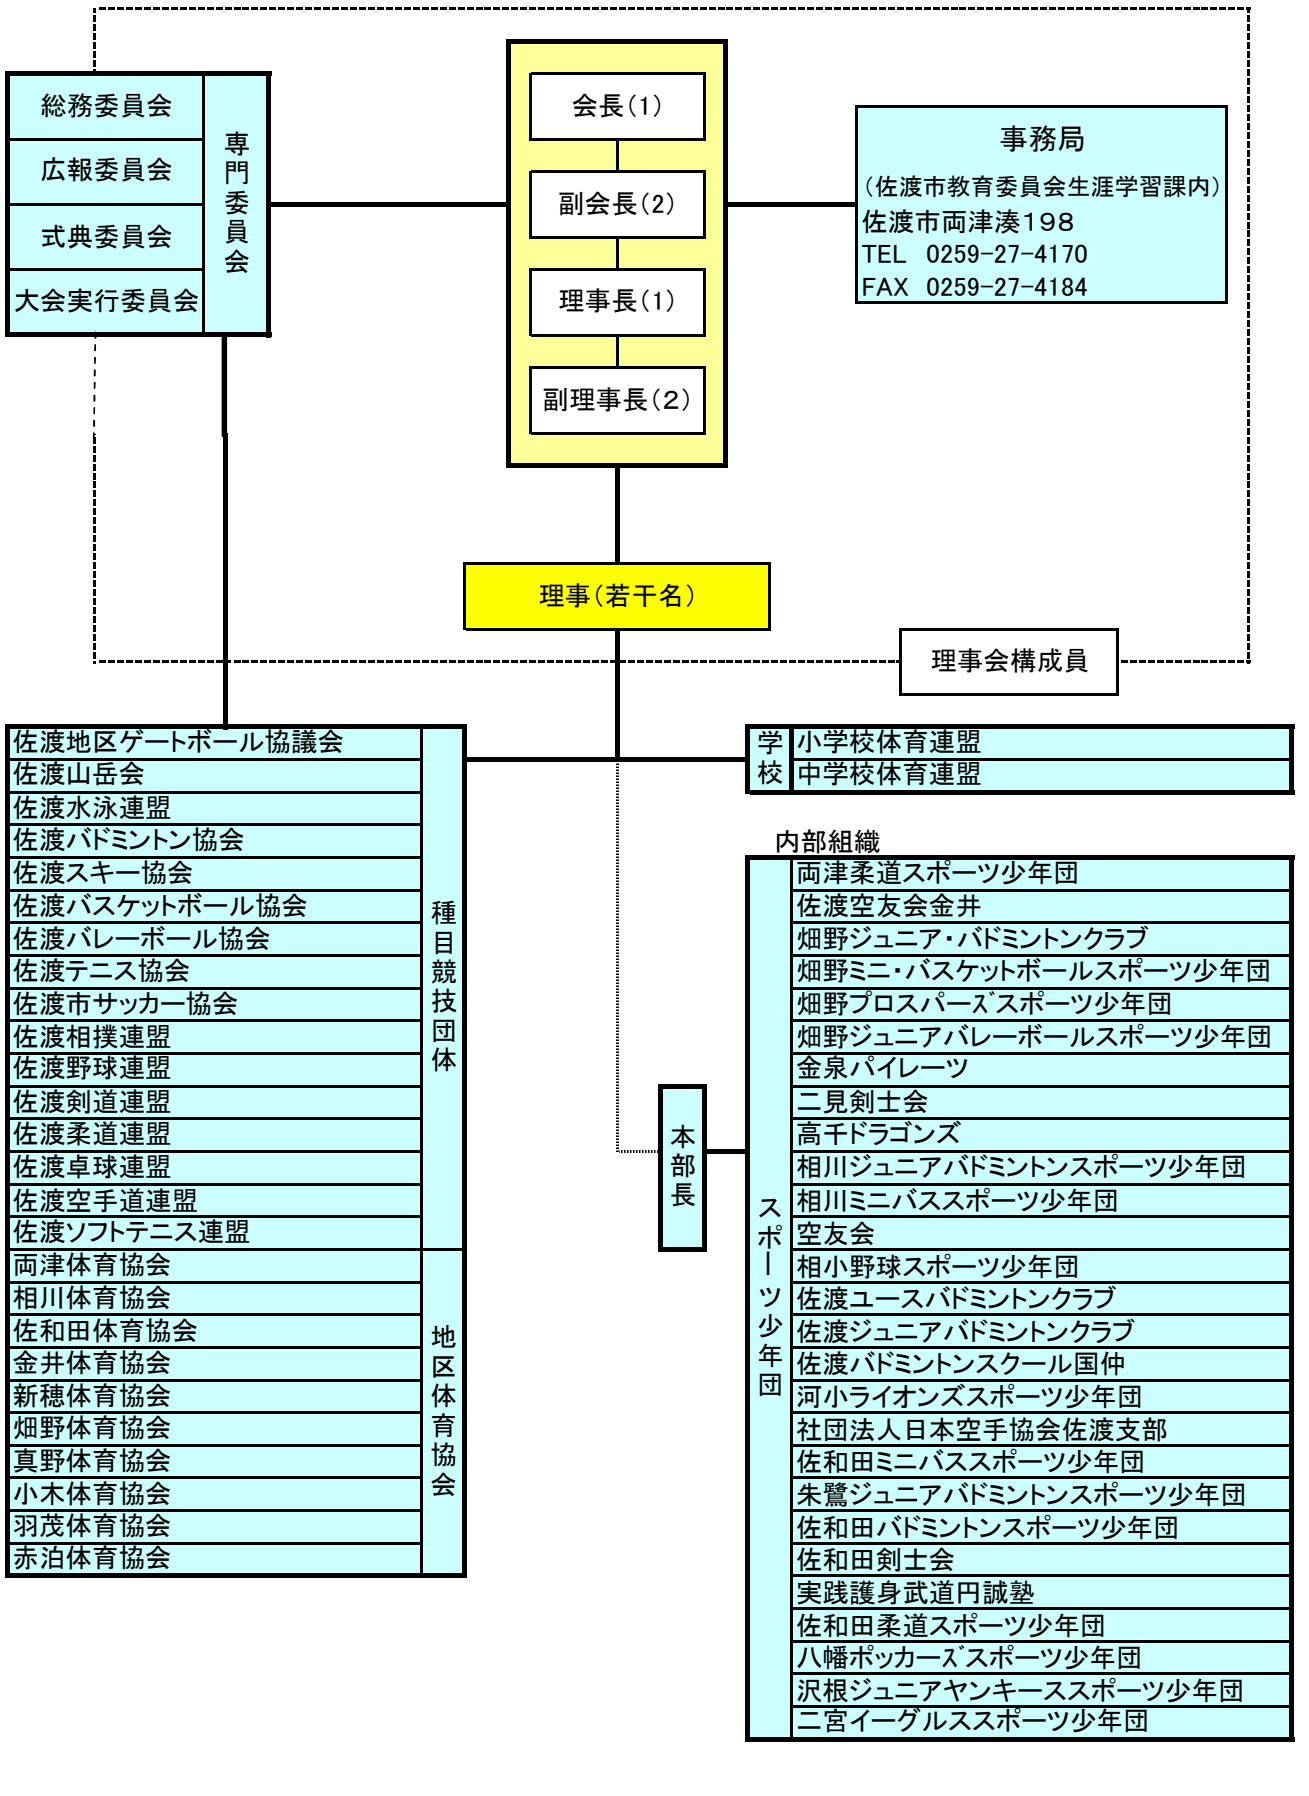

平成22年度～ 佐渡市体育協会組織体制図

平成22年9月10日 現在

佐渡市体育協会

平成20年度～ 佐渡市体育協会組織体制図

平成22年9月10日 現在

佐渡市体育協会

平成18年度～ 佐渡市体育協会組織体制図

平成22年9月10日 現在