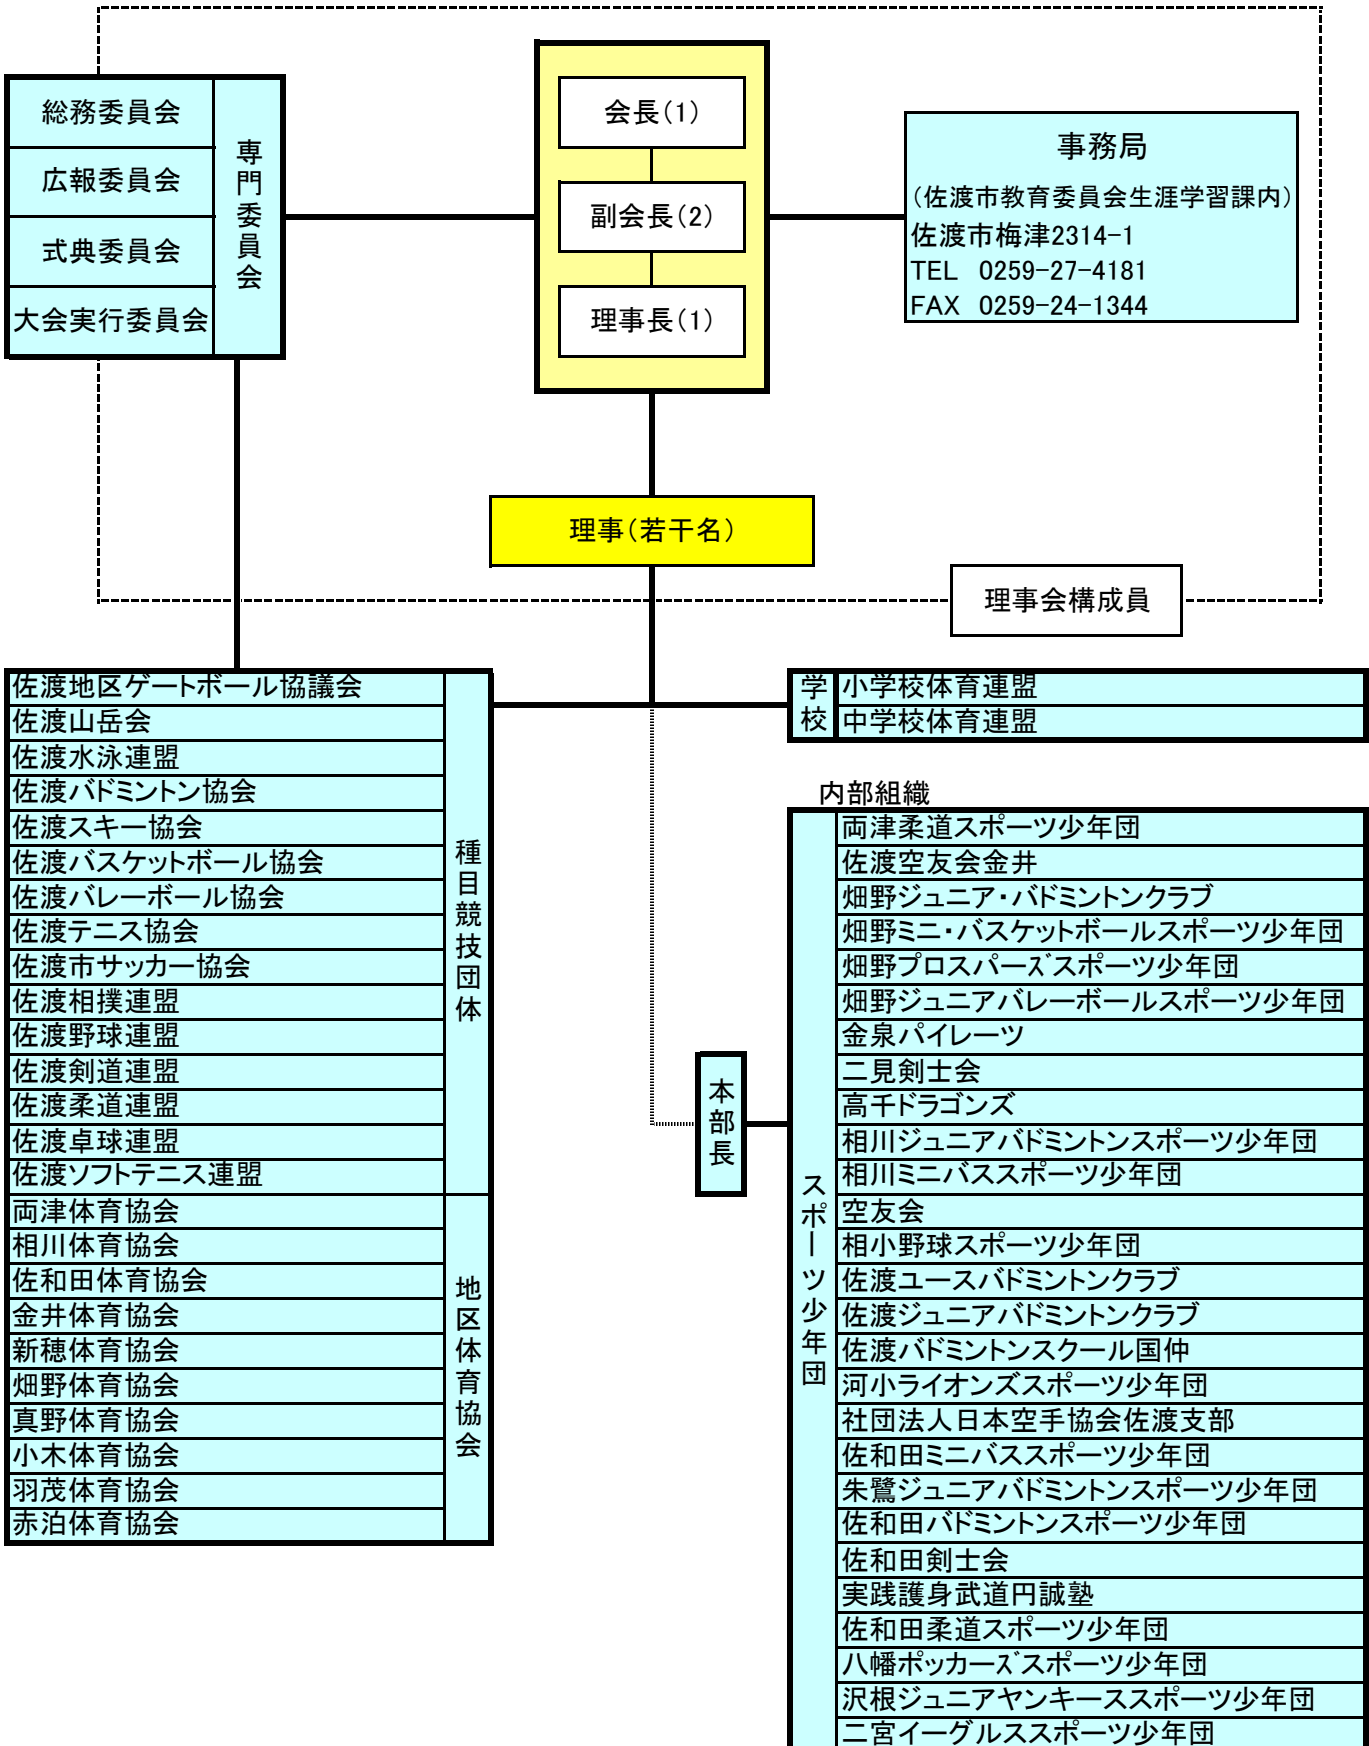

平成22年度～ 佐渡市体育協会組織体制図

平成22年9月10日 現在

佐渡市体育協会

平成20年度～ 佐渡市体育協会組織体制図

平成22年9月10日 現在

佐渡市体育協会

平成18年度～ 佐渡市体育協会組織体制図

平成22年9月10日 現在